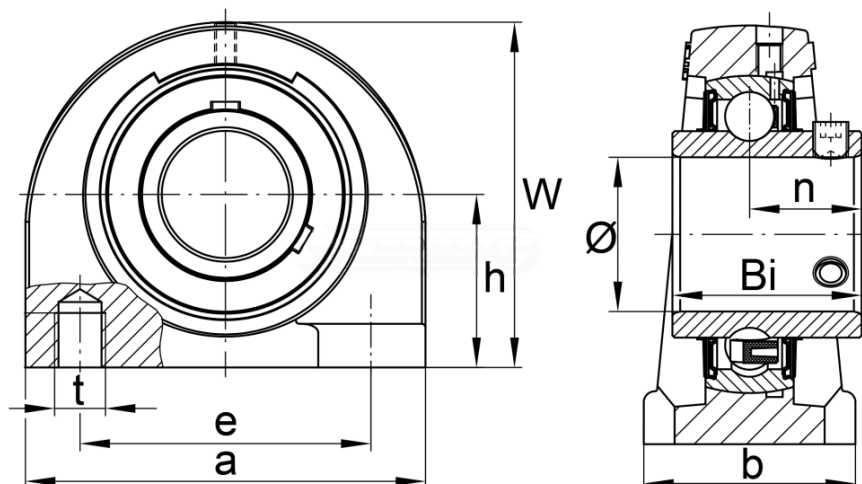

DATASHEET – DIMENSIONS

UCPA BEARINGS

Type	Φ	a	e	h	b	W	Bi	n	t
mm									
UCPA 204	20	76	52	30,2	38	62	31	18,3	M10 x 1,5
UCPA 205	25	84	56	36,5	38	72	34,1	19,8	M10 x 1,5
UCPA 206	30	94	66	42,9	48	84	38,1	22,2	M14 x 2
UCPA 207	35	110	80	47,6	48	95	42,9	25,4	M14 x 2
UCPA 208	40	116	84	49,2	54	100	49,2	30,2	M14 x 2
UCPA 209	45	120	90	54,2	54	108	49,2	30,2	M14 x 2
UCPA 210	50	130	94	57,2	60	116	51,6	32,6	M16 x 2